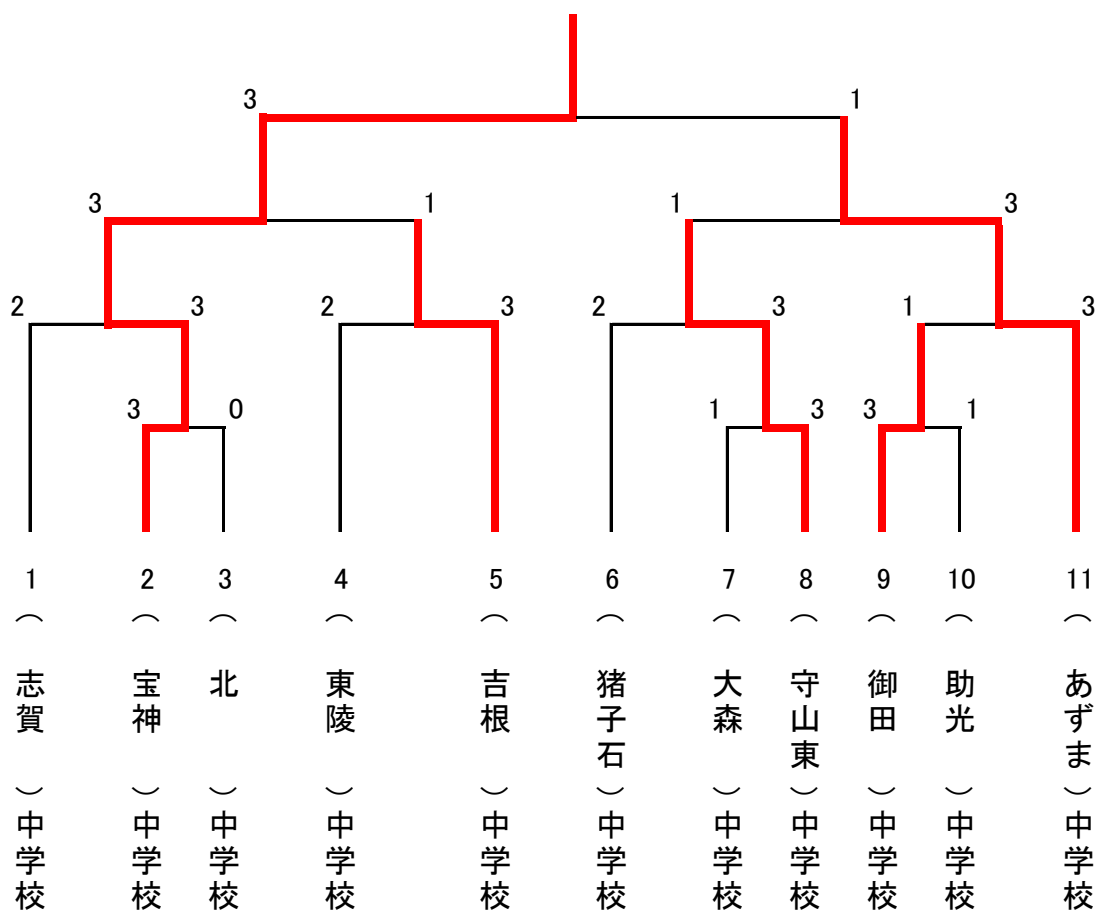

女子決勝トーナメント

女子の部

優勝	宝神	中学校
準優勝	あずま	中学校
第3位	吉根	中学校
第3位	守山東	中学校