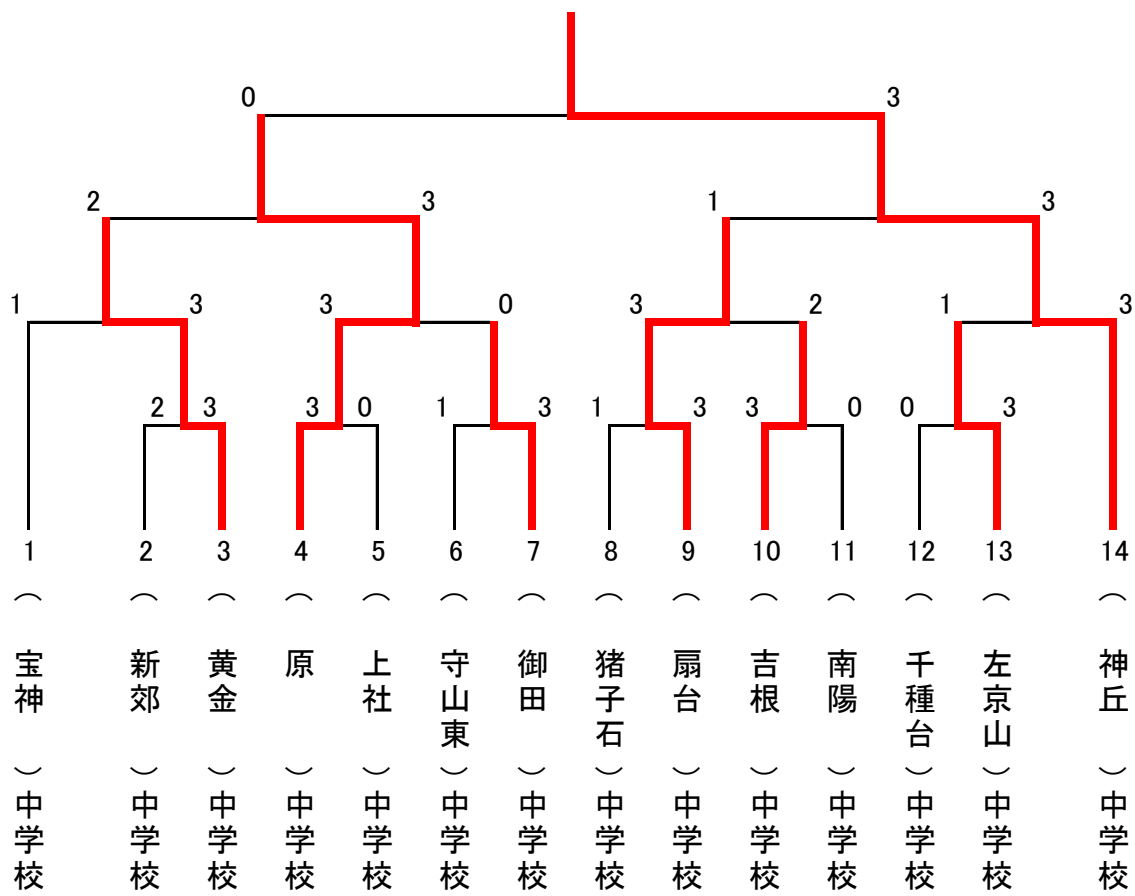

L

	34	35	36
	宝神	豊国	高針台
34	宝神	3-0	3-1
35	豊国	0-3	2-3
36	高針台	1-3	3-2

M

	37	38	39
	南陽	田光	一柳
37	南陽	3-1	3-0
38	田光	1-3	0-3
39	一柳	0-3	3-0

N

	40	41	42
	左京山	瑞穂ヶ丘	笹島
40	左京山	3-0	3-0
41	瑞穂ヶ丘	0-3	3-1
42	笹島	0-3	1-3

男子決勝トーナメント