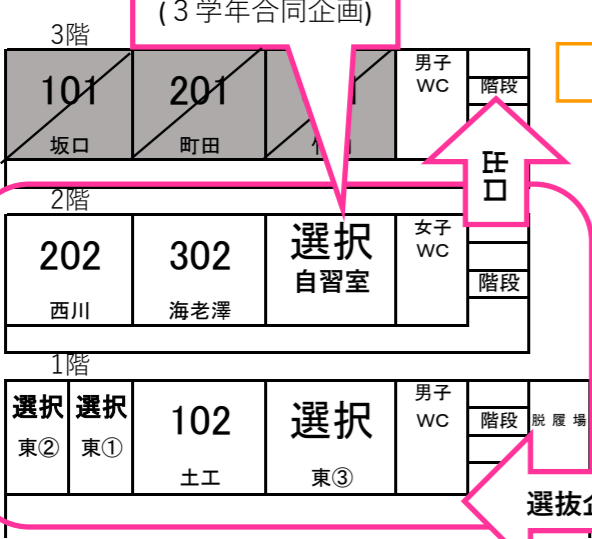

令和5年度 文化祭会場図

「校舎内」見取り図

◆図の見方◆

- 1年装飾
- 1年お祭り広場
- 2年教室企画
- 部活・コース等の企画
- 3年教室企画

実習棟

本館

西館

東館

9:30~12:00 理科発表
13:00~14:00 弁論大会

図書委員企画

お祭り広場
チケットブース

飲食スペース

マルチメディア部

2年生合同企画

書道部 宗教部・科

商業科

英語部・図書部

同窓会

図書委員企画

体育館装飾 107

体育館装飾116

茶道部 演劇部
着替え場所

多目的
ホール