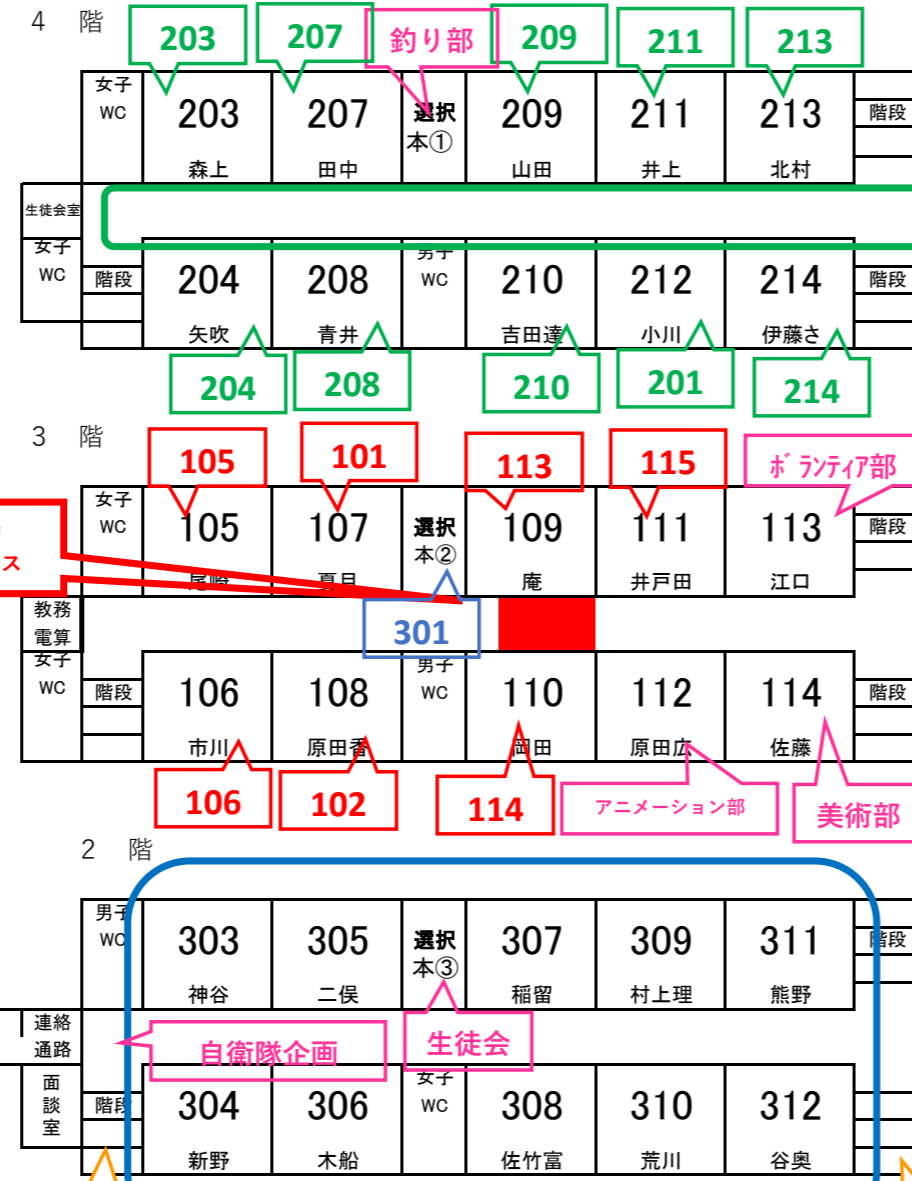

令和5年度 文化祭会場図

「校舎内」見取り図

◆図の見方◆

- 1年装飾
- 1年お祭り広場
- 2年教室企画
- 部活・コース等の企画
- 3年教室企画

実習棟

本館

西館

東館

9:30~12:00 理科発表
13:00~14:00 弁論大会

図書委員企画

お祭り広場
チケットブース

飲食スペース

マルチメディア部

2年生合同企画

書道部 宗教部・科

商業科

英語部・図書部

同窓会

図書委員企画

体育館装飾 107

体育館装飾116

茶道部 演劇部
着替え場所

多目的
ホール