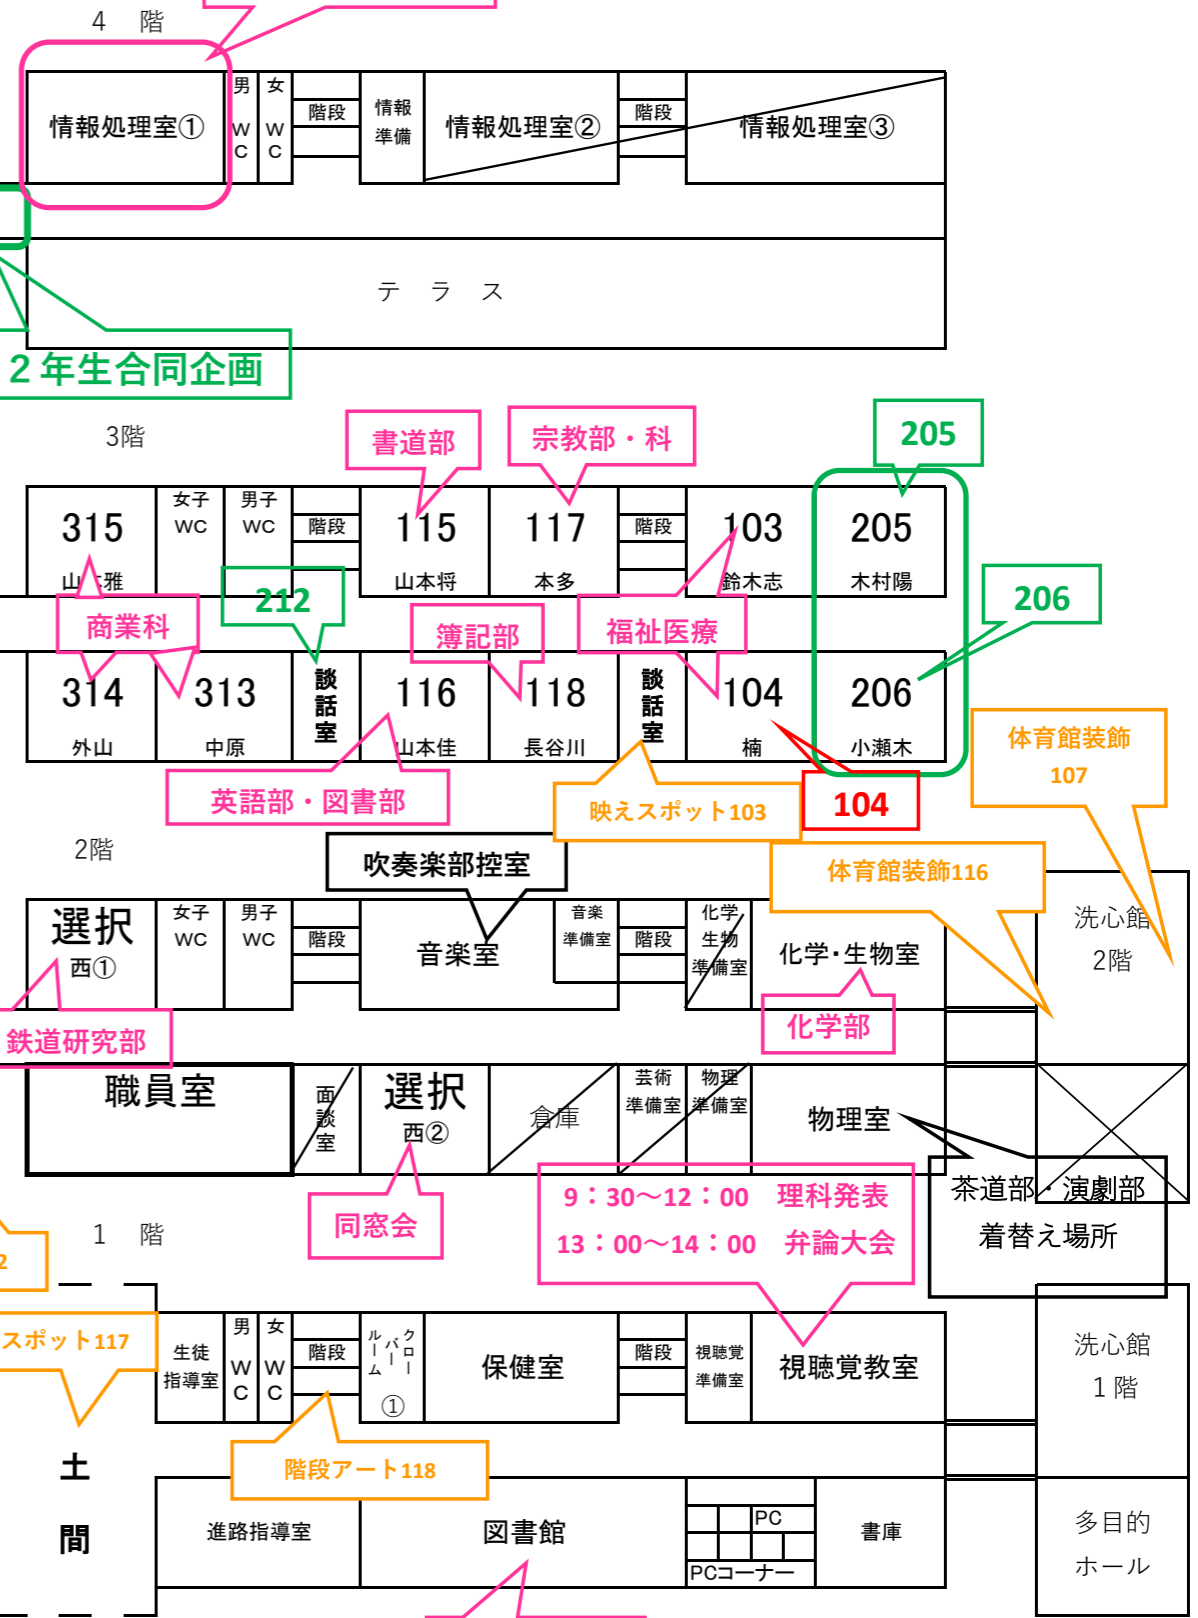

令和5年度 文化祭会場図

「校舎内」見取り図

◆図の見方◆

- 1年装飾
- 1年お祭り広場
- 2年教室企画
- 部活・コース等の企画
- 3年教室企画

実習棟

本館

西館

東館

9:30~12:00 理科発表
13:00~14:00 弁論大会

図書委員企画

お祭り広場
チケットブース

飲食スペース

マルチメディア部

2年生合同企画

書道部 宗教部・科

商業科

英語部・図書部

同窓会

図書委員企画

体育館装飾 107

体育館装飾116

茶道部 演劇部
着替え場所

多目的
ホール