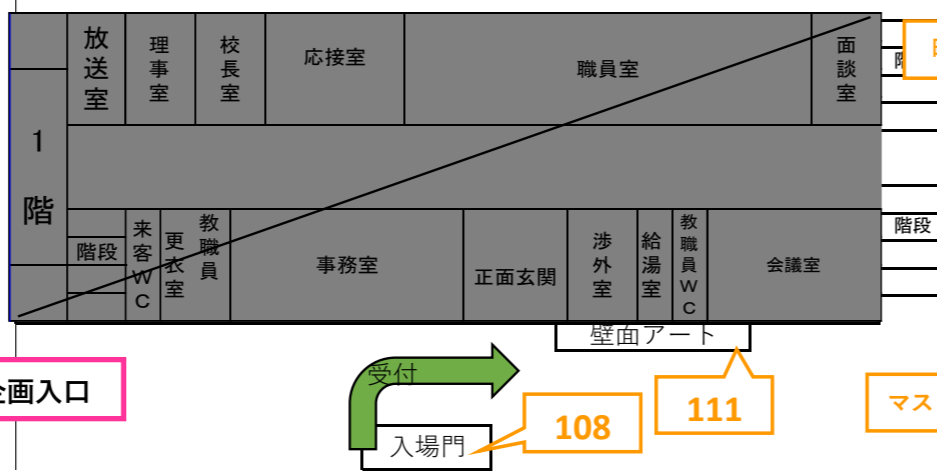

令和5年度 文化祭会場図

「校舎内」見取り図

◆図の見方◆

- 1年装飾
- 1年お祭り広場
- 2年教室企画
- 部活・コース等の企画
- 3年教室企画

実習棟

本館

西館

東館

9:30~12:00 理科発表
13:00~14:00 弁論大会

図書委員企画

お祭り広場
チケットブース

飲食スペース

マルチメディア部

2年生合同企画

書道部 宗教部・科

商業科