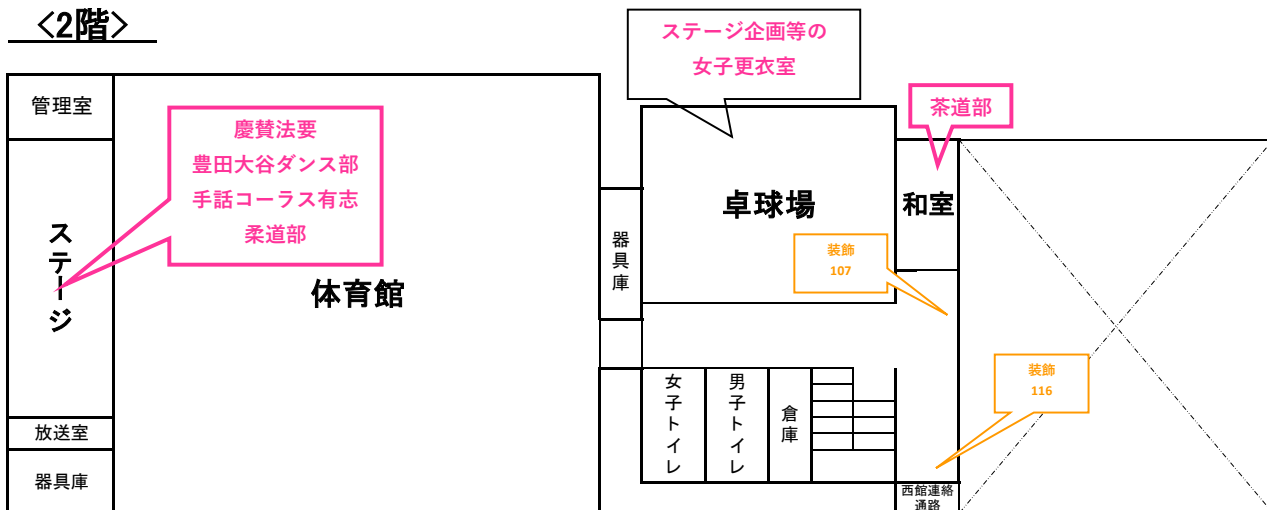

令和5年度 文化祭会場図  
「洗心館」見取り図

<2階>

<1階>